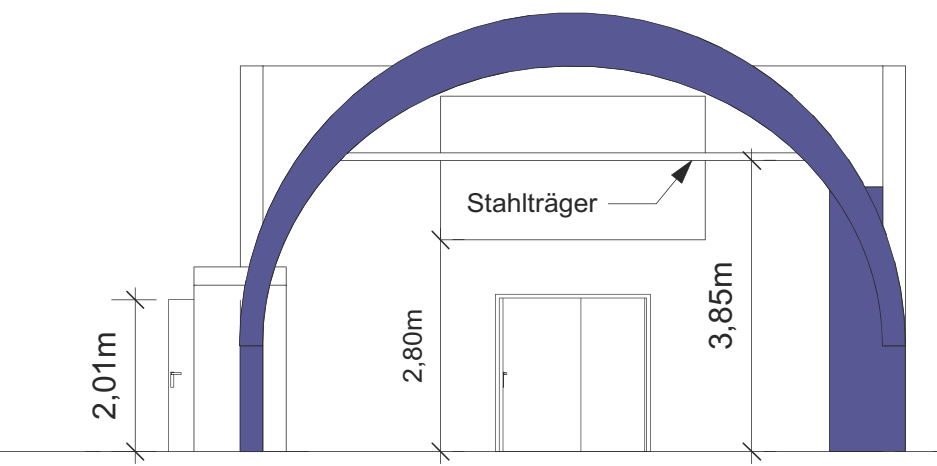

1 Längsschnitt  
01 Maßstab: 1:100

2 Querschnitt  
01 Maßstab: 1:100

HALLE 2	Bearb.	P. M.	30.05.2015
	Gepr.		
	Norm		
Einstein-Kultur Einsteinstraße 42 D-81675 München		M 1:100	A3
		01	