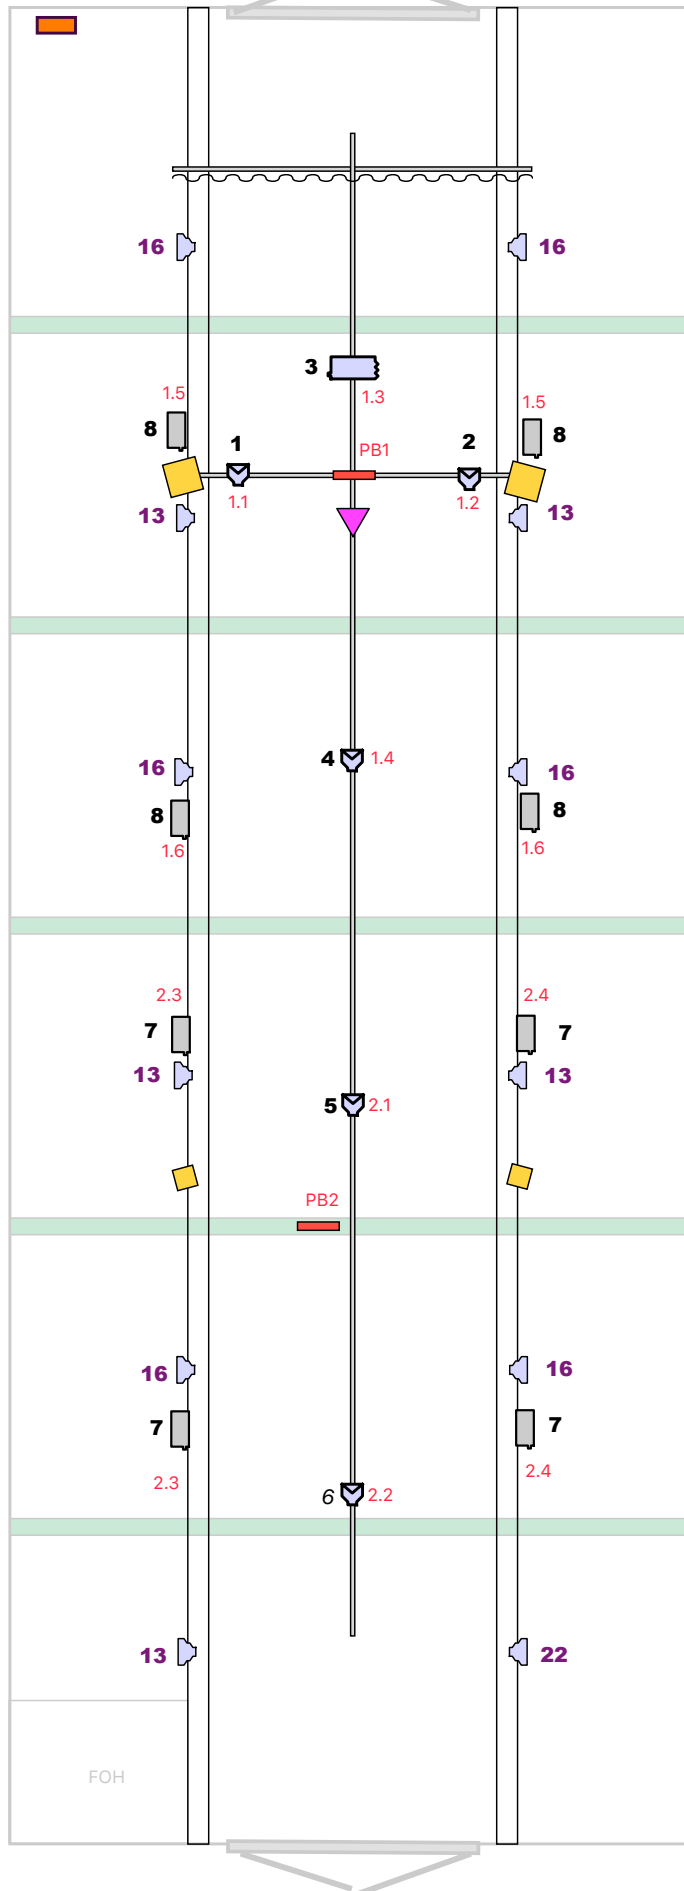

HALLE 3 Licht- u. Tontechnik

Stand: Dezember 2019

LEGENDE

-  Scena Stufenlinse
-  Fluter sym. 1kW
-  LED RGB
-  Minifluter 500 W
-  Plugbox
-  4.2 Plugbox Steckplatz
-  22 DMX

Lichtpult: Zero88 Jester 24

Dimmer: 12 x 2 kW

Tonpult: Soundcraft SI-Compact

Endstufen: 2 x Dynacord S-1000

-  PA
K+F CA 1215-6
-  Delay
K+F CA 106
-  Stagebox
Soundcraft 16/8
-  Office-Beamer VGA/HDMI